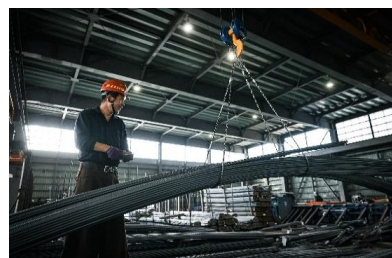

中央鉄建株式会社

確かな技術と品質を追求し、強く安全な構造物を造り上げる事で 社会  
のインフラの整備・発展に貢献する  
MESSAGE 代表者メッセージ

国内の犯罪件数は年々減少していますが、再犯率は増加傾向にあり50%の迫る勢いです。定職に就けた人に比べ、無職の人の再犯率はおよそ3倍です。これを見ている皆さんは”もう二度と過ちを侵さない”という強い決意を持っていると思います。しかし再犯率が物語るようにそれは決して簡単な事ではないのも実状です。過去の選択は変えられませんが、あなたの覚悟次第で未来はいくらでも変えられます。本気でやり直したい気持ちがあるなら本気で応援・サポートします。新しい”居場所”を私たちが提供できたらと思っています。

現場風景

現場風景

石狩加工センター 作業風景

石狩加工センター 作業風景

石狩加工センター 外観

本社

西岡寮

忘年会