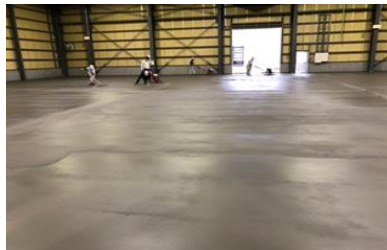

朝礼後、現場で打合わせをします。

ポンプ車から出てくる生コンを引っ張ります。

高さの確認をしています。

艶を出しながら平らにしています。

鏝での仕上げ
(フレスノ)

機械での仕上げ

真空コンクリート (リング工法)

真空コンクリート
(リング工法仕上げ)