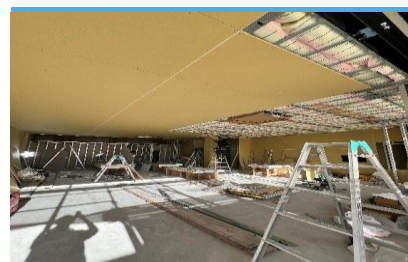

LGS工事壁・天井下地

LGS工事壁・天井下地

化粧ボード貼貼はじめ

化粧ボード貼貼終わり

天井ボード貼

慰安旅行風景

企業名	株式会社 田代工務店 (LGS工事業)
-----	---------------------

基本情報	理念	感謝の気持ちで繋がりたいを心の基盤に堅実な会社運営を行う
	会社名	株式会社 田代工務店
	代表者名	西井 明日香
	設立年月日	平成29年12月21日
	住所	奈良県北葛城郡広陵町笠272-8
	従業員数	正社員4名(役員含む) パート他2名
	資本金	100万
	事業費	
	業種	建設業